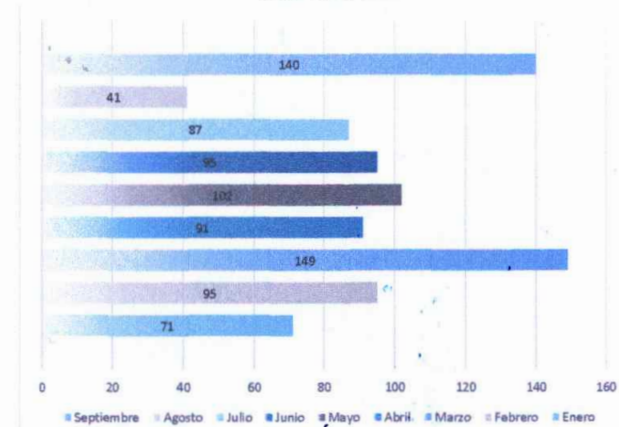

República Dominicana
Ministerio de Defensa
Instituto Cartográfico Militar

Ventas Realizadas en el Departamento de Atención al Usuario

Producto	Cantidad								
	Enero	Febrero	Marzo	Abril	Mayo	Junio	Julio	Agosto	Septiembre
Certificaciones de Coordenadas	5	13	24	19	13	24	8	26	27
Mapas Topográficos	53	53	99	54	78	61	73	14	76
Mapas Urbanos	4	2	3	5	5	3	4	0	2
Mapas Políticos de la Isla	0	0	0	0	0	0	1	0	0
Mapas Geopolíticos	4	2	0	0	0	0	0	0	0
Mapas Hidrográficos	0	0	0	0	0	1	1	0	0
Mapas Físicos	0	0	1	0	0	0	0	0	0
Mapa Provincial	0	1	1	0	0	0	0	0	0
Mapa Municipal	0	0	1	0	0	0	0	0	0
Mapas en Autocad	0	0	0	0	0	0	0	0	0
Cartas Náuticas	0	8	0	0	3	2	0	0	2
Mapa del Gran Santo Domingo	1	0	0	0	0	0	0	1	0
Mapa Político	0	2	1	0	2	0	0	0	0
Imagen Satelital	0	0	13	10	0	1	0	0	0
Foto Aerea	4	0	1	0	0	0	0	0	0
Puntos BM	0	14	5	3	1	3	0	0	33
Total	71	95	149	91	102	95	87	41	140

Gráfico Ventas 2023

Arisleidy Collado Santos
Asimilada Militar Arisleidy Collado Santos.
Encargada de Ventas I.C.M.